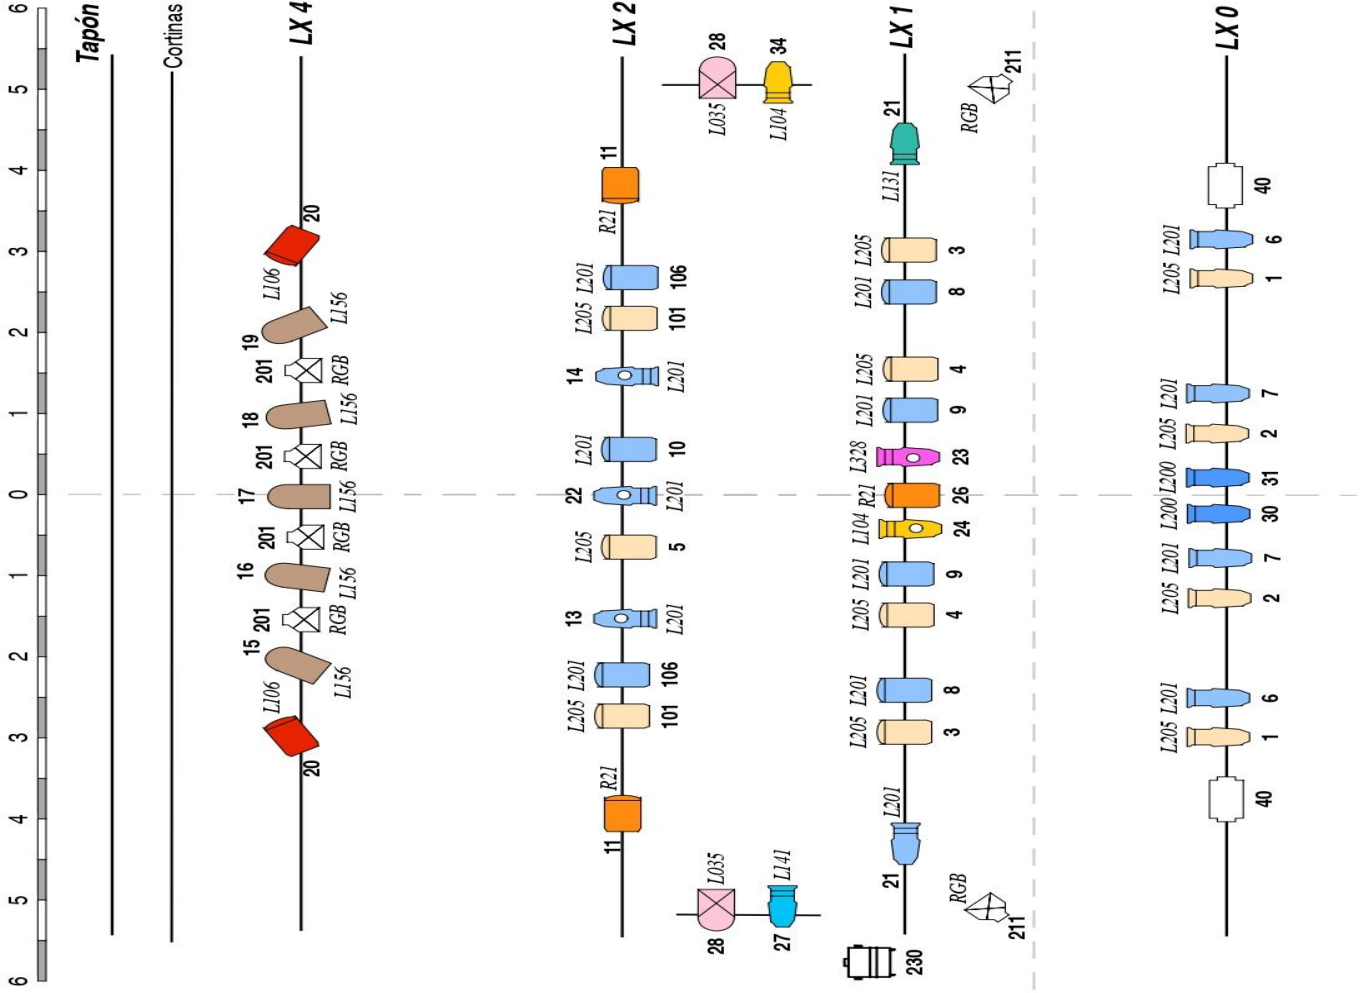

**FICHA TÉCNICA Y PLANO DE
LUCES**

TÍTULO DEL ESPECTÁCULO: La Loca historia de la
Literatura

IDIOMA: Castellano

GÉNERO: Teatro familiar cómico

DURACIÓN: 65 minutos aprox

CIA: Teatro de Poniente

DIRECCIÓN: Antonio Velasco

2. Necesidades específicas del espectáculo.

El espacio de trabajo debe estar limpio. A tener en cuenta que el uso de maniquís con ruedas debe ser factible.

Tiempo de montaje del espectáculo: 7 horas.

Tiempo de desmontaje: 1 hora.

Ancho: 8m (óptimo), 6m (mínimo)

Fondo: 6m (óptimo), 4m (mínimo)

Altura: 3m (mínimo)

Ajustable a teatro a la italiana como a escenario bajo con graderío.

4. Necesidades técnicas de la sala para el Espectáculo.

4.1. Necesidades de sonido.

Mesa de sonido.

2 micrófonos inalámbricos de diadema.

Monitores en escenario

4.2. Necesidades de iluminación mínimas:

El plano de luces específico se le aportará directamente a la institución contratante.